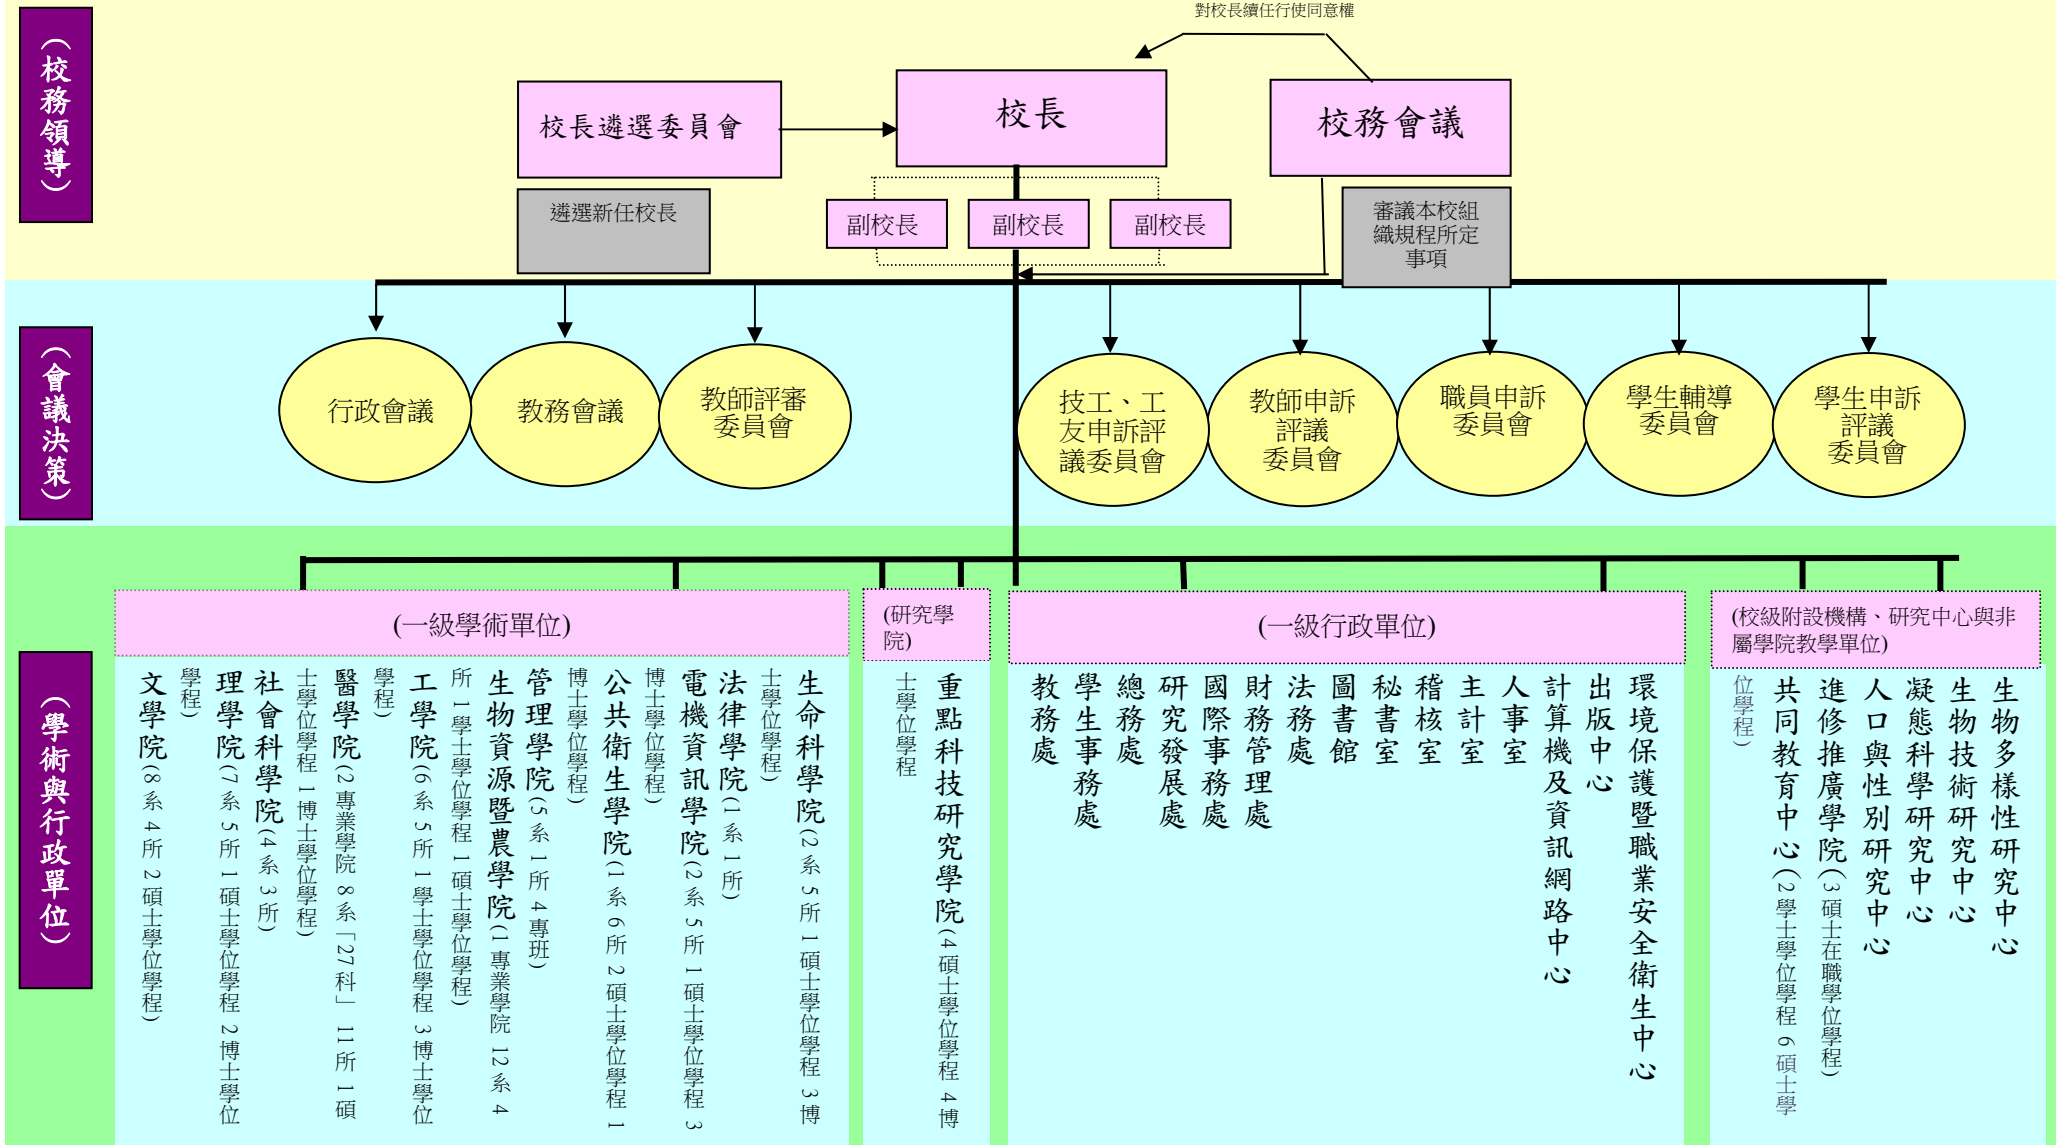

表 1: 國立臺灣大學組織架構表

1120801 修製